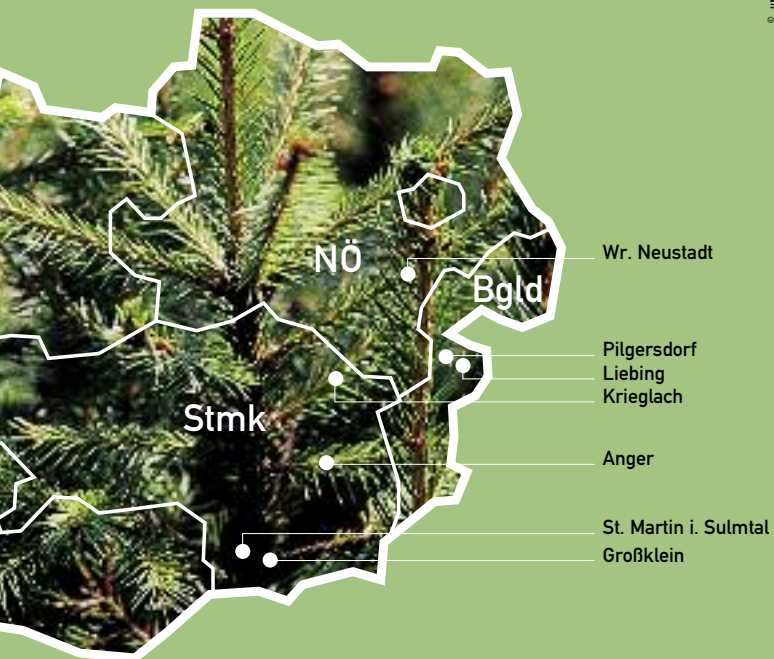

UNSERE STANDORTE

KRAFTVOLL WACHSEN

NATLACEN

Wiener Neustädter Samenhaus
und Forstbaumschulen

A-2700 WIENER NEUSTADT . KINDLERGASSE 5
Telefon 02622-22256 oder 21301 . Fax 02622-26321
e-mail: forstbaumschulen@natlacen.at . www.natlacen.at

NATLACEN

Wiener Neustädter Samenhaus
und Forstbaumschulen